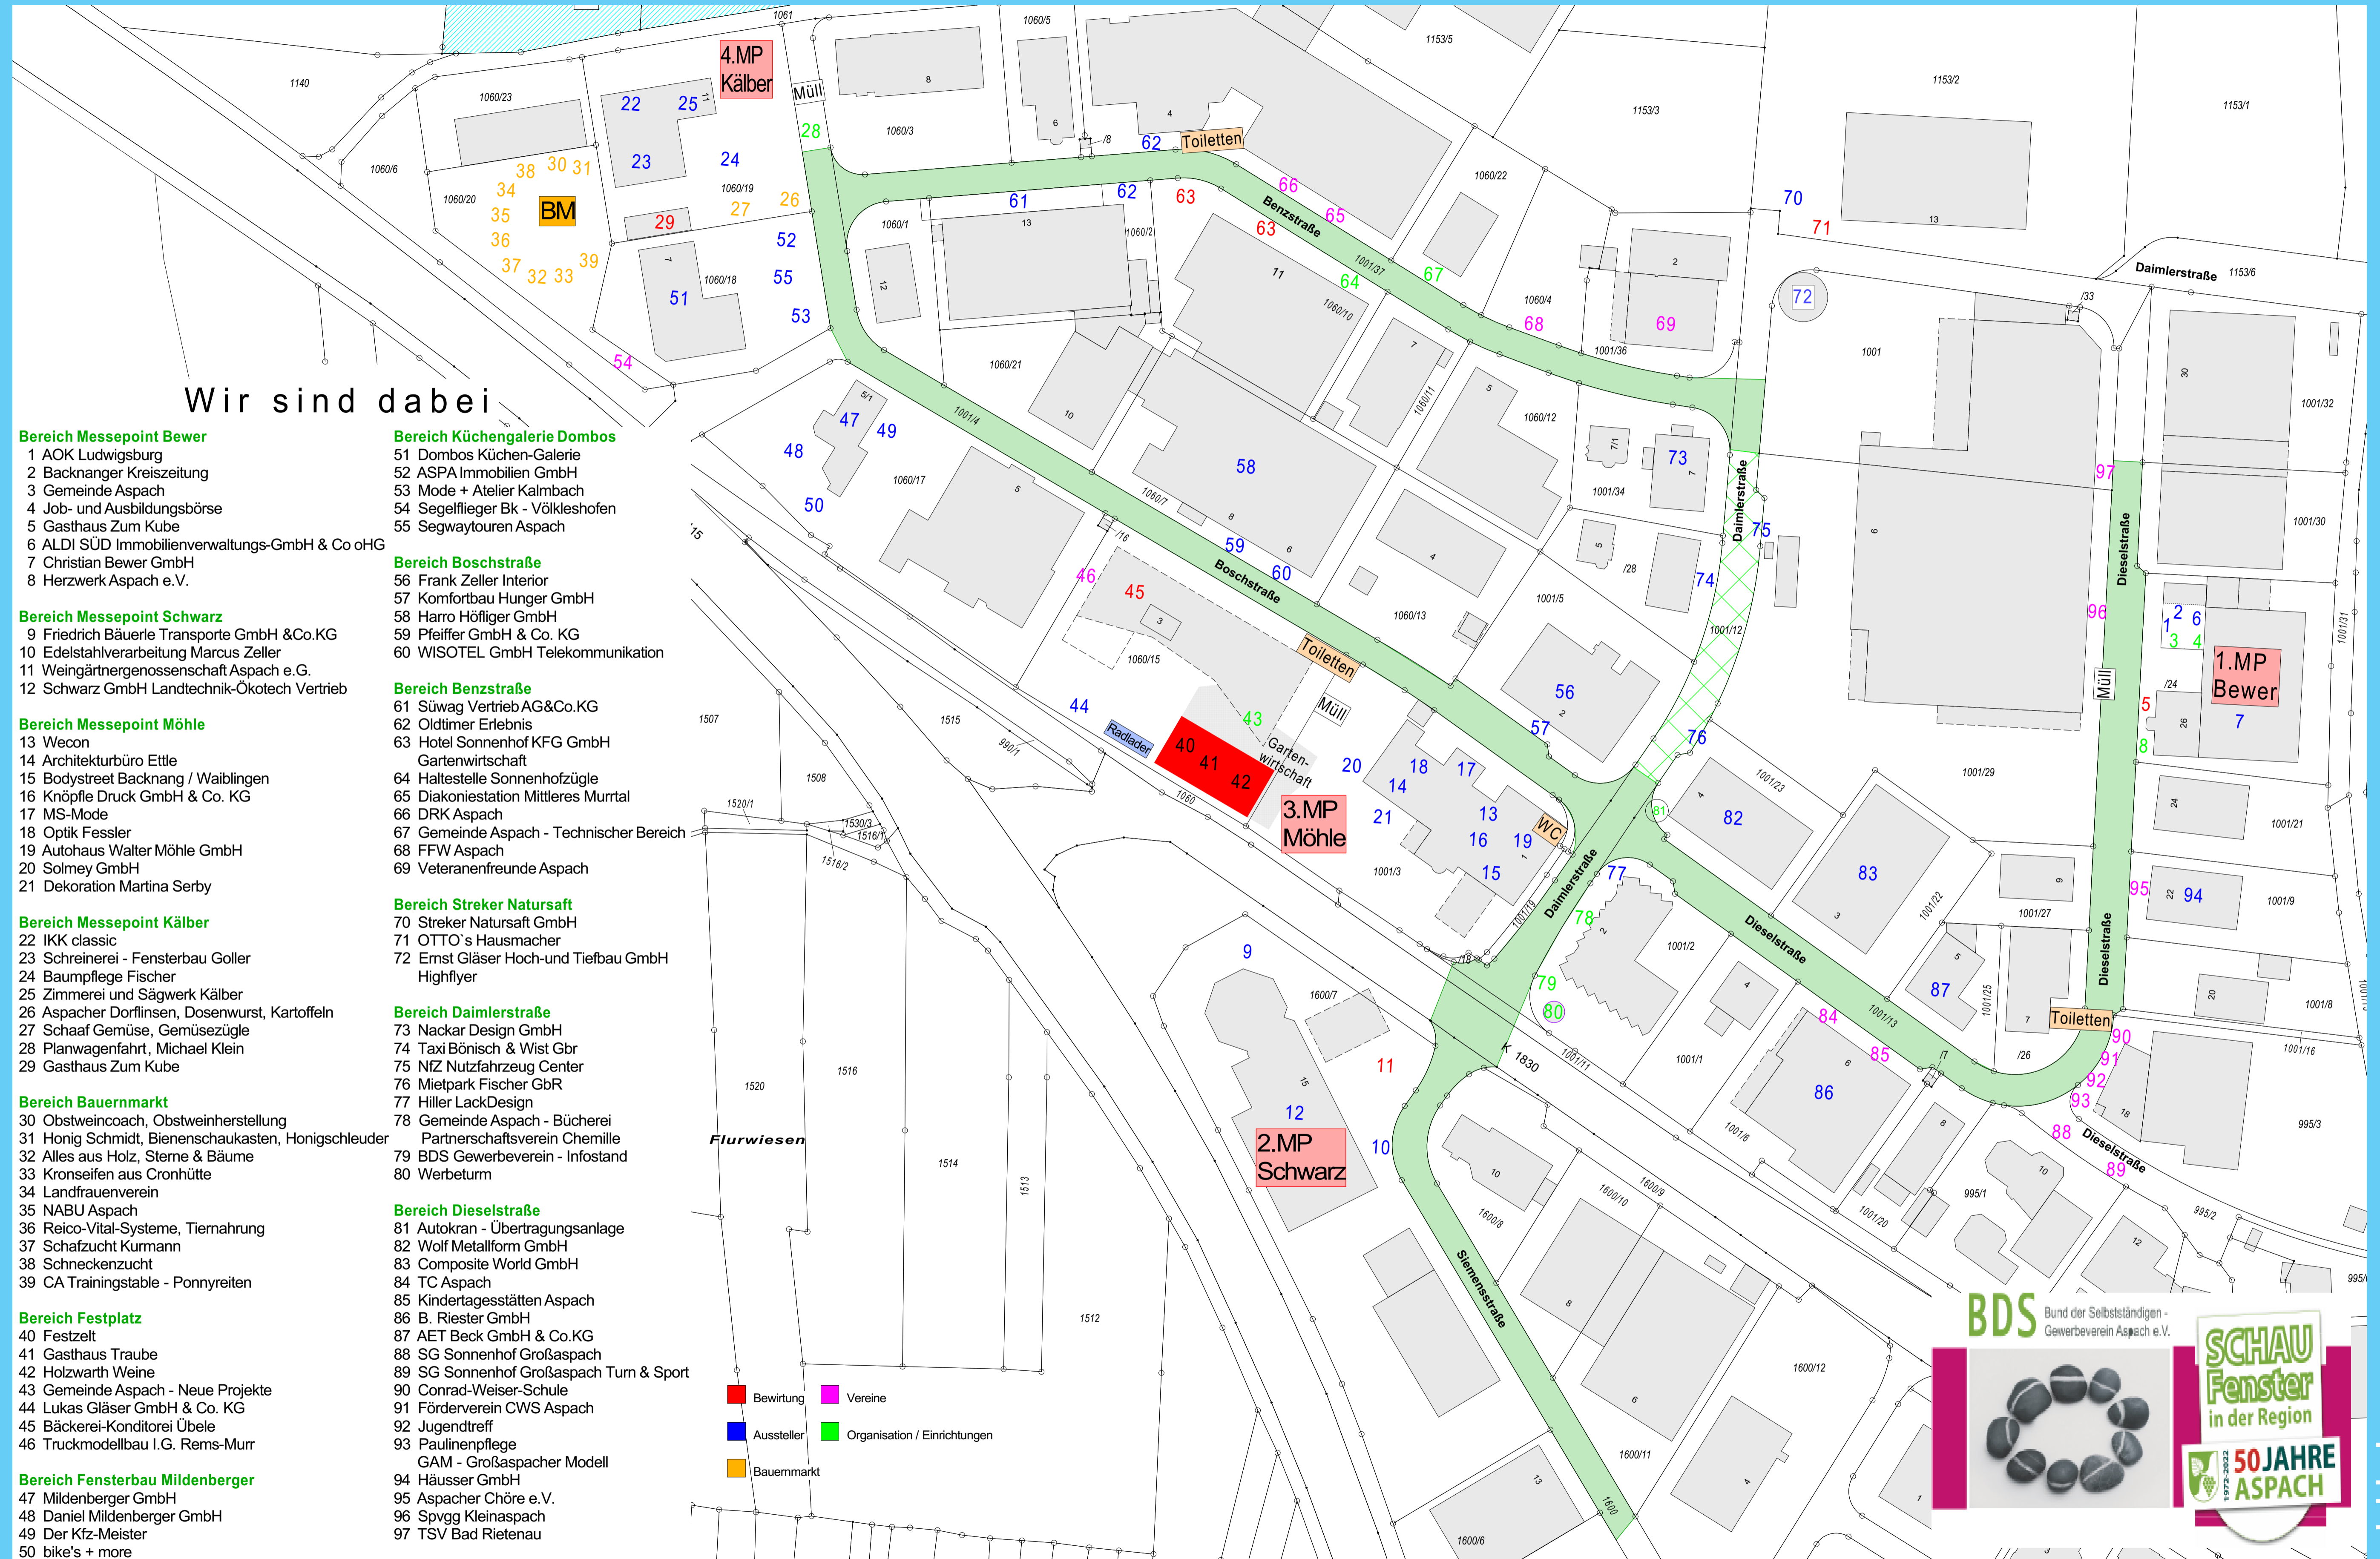

# 2022 Maimarkt Aspach

Wir sind dabei

- Bereich Messepoint Bewer**
  - 1 AOK Ludwigsburg
  - 2 Backnanger Kreiszeitung
  - 3 Gemeinde Aspach
  - 4 Job- und Ausbildungsbörse
  - 5 Gasthaus Zum Kube
  - 6 ALDI SÜD Immobilienverwaltungs-GmbH & Co oHG
  - 7 Christian Bewer GmbH
  - 8 Herzwerk Aspach e.V.
- Bereich Messepoint Schwarz**
  - 9 Friedrich Bäuerle Transporte GmbH & Co.KG
  - 10 Edelstahlverarbeitung Marcus Zeller
  - 11 Weingärtnergenossenschaft Aspach e.G.
  - 12 Schwarz GmbH Landtechnik-Ökotech Vertrieb
- Bereich Messepoint Mühle**
  - 13 Wecon
  - 14 Architekturbüro Ettlé
  - 15 Bodystreet Backnang / Waiblingen
  - 16 Knöpfe Druck GmbH & Co. KG
  - 17 MS-Mode
  - 18 Optik Fessler
  - 19 Autohaus Walter Mühle GmbH
  - 20 Salmey GmbH
  - 21 Dekoration Martina Serby
- Bereich Messepoint Kälber**
  - 22 IKK classic
  - 23 Schreinerei - Fensterbau Goller
  - 24 Baumpflege Fischer
  - 25 Zimmerei und Sägewerk Kälber
  - 26 Aspacher Dorflinsen, Dosenwurst, Kartoffeln
  - 27 Schaaf Gemüse, Gemüsezüge
  - 28 Planwagenfahrt, Michael Klein
  - 29 Gasthaus Zum Kube
- Bereich Bauernmarkt**
  - 30 Obstweincoach, Obstweinherstellung
  - 31 Honig Schmidt, Bienenschaukasten, Honigschleuder
  - 32 Alles aus Holz, Sterne & Bäume
  - 33 Kronseifen aus Cronhütte
  - 34 Landfrauenverein
  - 35 NABU Aspach
  - 36 Reico-Vital-Systeme, Tiernahrung
  - 37 Schafzucht Kurmann
  - 38 Schneckenzucht
  - 39 CA Trainingstable - Ponyreiten
- Bereich Festplatz**
  - 40 Festzelt
  - 41 Gasthaus Traube
  - 42 Holzwarth Weine
  - 43 Gemeinde Aspach - Neue Projekte
  - 44 Lukas Gläser GmbH & Co. KG
  - 45 Bäckerei-Konditorei Ubele
  - 46 Truckmodellbau I.G. Rems-Murr
- Bereich Fensterbau Mildenberger**
  - 47 Mildenberger GmbH
  - 48 Daniel Mildenberger GmbH
  - 49 Der Kfz-Meister
  - 50 bike's + more
- Bereich Küchengalerie Dombos**
  - 51 Dombos Küchen-Galerie
  - 52 ASPA Immobilien GmbH
  - 53 Mode + Atelier Kalmbach
  - 54 Segelflieger Bk - Völkeshofen
  - 55 Segwaytours Aspach
- Bereich Boschstraße**
  - 56 Frank Zeller Interior
  - 57 Komfortbau Hunger GmbH
  - 58 Harro Höfliger GmbH
  - 59 Pfeiffer GmbH & Co. KG
  - 60 WISOTEL GmbH Telekommunikation
- Bereich Benzstraße**
  - 61 Süwag Vertrieb AG&Co.KG
  - 62 Oldtimer Erlebnis
  - 63 Hotel Sonnenhof KFG GmbH Gartenwirtschaft
  - 64 Haltestelle Sonnenhofzüge
  - 65 Diakoniestation Mittleres Murrta
  - 66 DRK Aspach
  - 67 Gemeinde Aspach - Technischer Bereich
  - 68 FFW Aspach
  - 69 Veteranenfreunde Aspach
- Bereich Streker Natursaft**
  - 70 Streker Natursaft GmbH
  - 71 OTTO's Hausmacher
  - 72 Ernst Gläser Hoch-und Tiefbau GmbH Highflyer
- Bereich Daimlerstraße**
  - 73 Nackar Design GmbH
  - 74 Taxi Bönisch & Wist Gbr
  - 75 NFZ Nutzfahrzeug Center
  - 76 Mietpark Fischer Gbr
  - 77 Hiller LackDesign
  - 78 Gemeinde Aspach - Bücherei Partnerschaftsverein Chemille
  - 79 BDS Gewerbeverein - Infostand
  - 80 Werbeturm
- Bereich Dieselstraße**
  - 81 Autokran - Übertragungsanlage
  - 82 Wolf Metallform GmbH
  - 83 Composite World GmbH
  - 84 TC Aspach
  - 85 Kindertagesstätten Aspach
  - 86 B. Riestler GmbH
  - 87 AET Beck GmbH & Co.KG
  - 88 SG Sonnenhof Großaspach
  - 89 SG Sonnenhof Großaspach Turn & Sport
  - 90 Conrad-Weiser-Schule
  - 91 Förderverein CWS Aspach
  - 92 Jugendtreff
  - 93 Paulinenpflege GAM - Großaspacher Modell
  - 94 Häusser GmbH
  - 95 Aspacher Chöre e.V.
  - 96 Spvgg Kleinaspach
  - 97 TSV Bad Rietenau